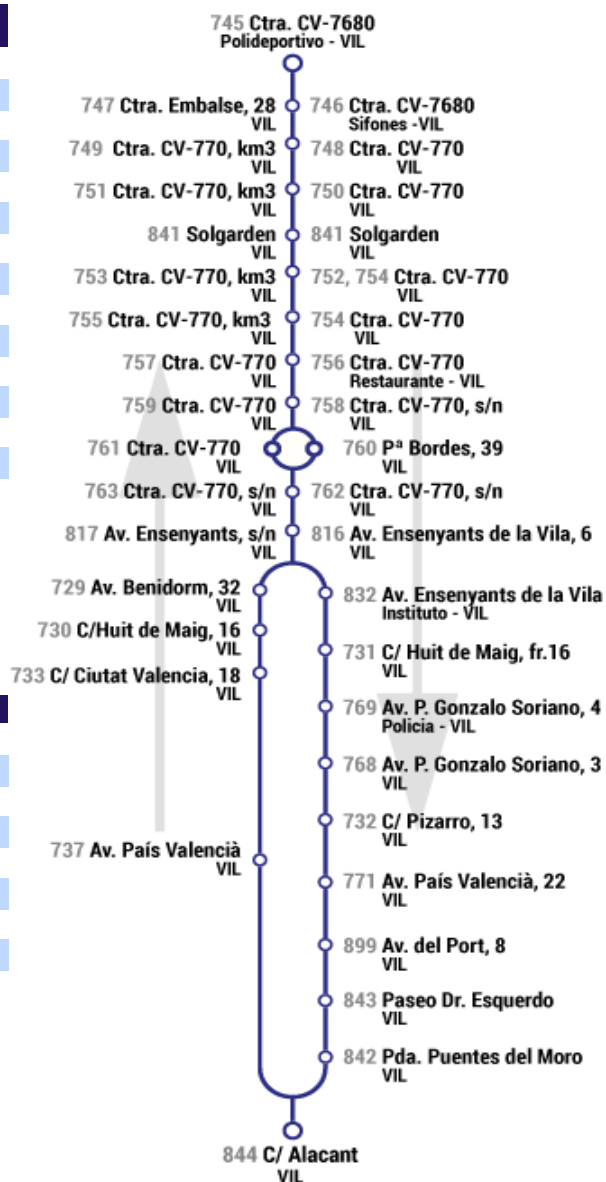

Transporte Urbano de La Vila Joiosa

21

[Polideportivo] - Solgarden - Ermita - Llar - Playa - C/ Alicante

Lunes a Sábado laborables - Monday to Saturday

745 - Polideportivo	-	-	-	-	-	-	8:00	8:05
	8:34	8:40	8:43	8:51	8:56	9:00	9:00	9:04
	-	9:40	9:43	9:51	9:56	10:00	10:00	10:05
	10:34	10:40	10:43	10:51	10:56	11:00	11:00	11:04
	-	11:40	11:43	11:51	11:56	12:00	12:00	12:05
	12:34	12:40	12:43	12:51	12:56	13:00	13:00	13:04
	-	13:40	13:43	13:51	13:56	14:00	14:00	14:05
	14:34	14:40	14:43	14:51	14:56	15:00	15:00	15:04
	-	15:40	15:43	15:51	15:56	16:00	16:00	16:06
	16:34	16:40	16:43	16:51	16:56	17:00	17:00	17:05
	17:34*	17:40	17:43	17:51	17:56	18:00	18:00	18:05
	18:34	18:40	18:43	18:51	18:56	19:00	19:00	19:05
	19:34*	19:40	19:43	19:51	19:56	20:00	20:00	20:05
	20:34	20:40	20:43	20:51	20:56	21:00	21:00	21:04

* No se realiza los sábados.

* Not on Saturdays.

Domingos y festivos - Sunday & Bank holidays

745 - Polideportivo	-	-	-	-	-	-	9:00	9:30
	10:34	10:40	10:43	10:51	10:56	11:00	10:00	10:05
	-	11:40	11:43	11:51	11:56	12:00	11:00	11:30
	12:34	12:40	12:43	12:51	12:56	13:00	12:00	12:05
	-	13:40	13:43	13:51	13:56	14:00	13:00	13:30
	14:34	14:40	14:43	14:51	14:56	-	14:00	14:05

Más información

965 854 322

info.benidorm@avanzagrupo.com

alicante.avanzagrupo.com

Válido desde: 01/03/2024