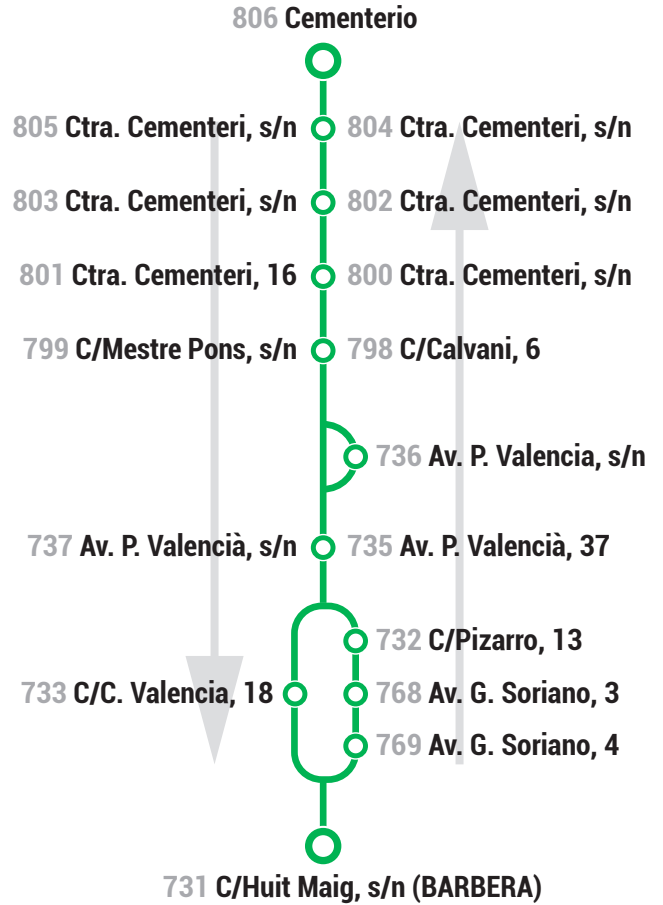

Transporte urbano de Villajoyosa

22 Llar - Cementerio

Domingo y festivos - Sunday and bank holidays

731 - Barbera

09:10
11:10
13:10

806 - Cementerio

09:20
11:20
13:20

Tarjetas turísticas Tourist cards

- Puede comprarlas en el autobús.
Purchase the cards in the bus.
- Úselas durante 24h, 72h o 7 días.
Use them for 24h, 72h or 7 days.
- Úselas en todas las líneas, sin límite de viajes.
Use them for unlimited travel on all the lines.

¿Cuándo llega mi autobús?: When will the bus arrive?

1. Busca la pegatina en tu parada.
Find the sticker in the bus stop.
2. Escanea el código QR.
Scan the QR code.
3. Descubre en tiempo real cuándo llega tu autobús.
Find out in real time when will your bus arrive.