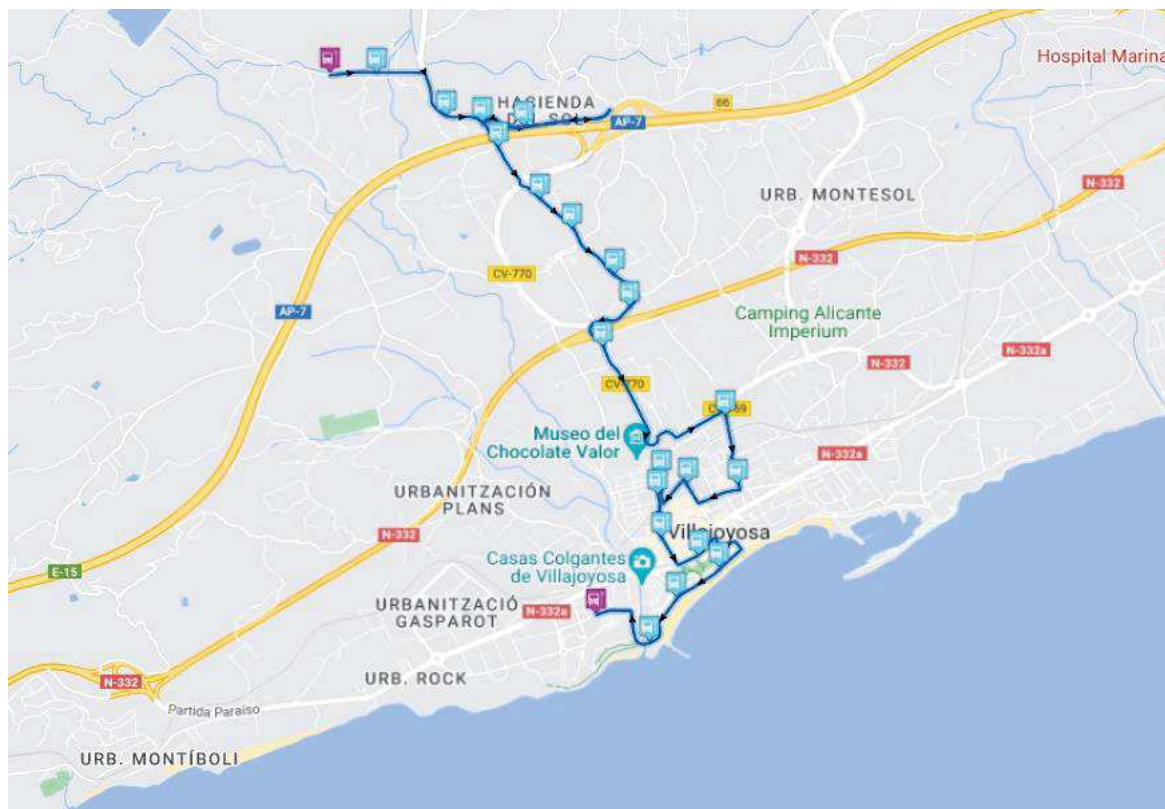

Información nuevos recorridos - Línea 21

Ida: Polideportivo - Solgarden - Ermita - Centro - Playa - C/ Alacant

Vuelta: C/ Alacant - Centro - Ermita - Solgarden - Polideportivo

Información nuevos recorridos - Línea 23

Ida: Tellerola - Centro - Cervantes - Sainvi - Hoteles

Vuelta: Hoteles - Sainvi - Cervantes - Centro - Playa - Almadrava