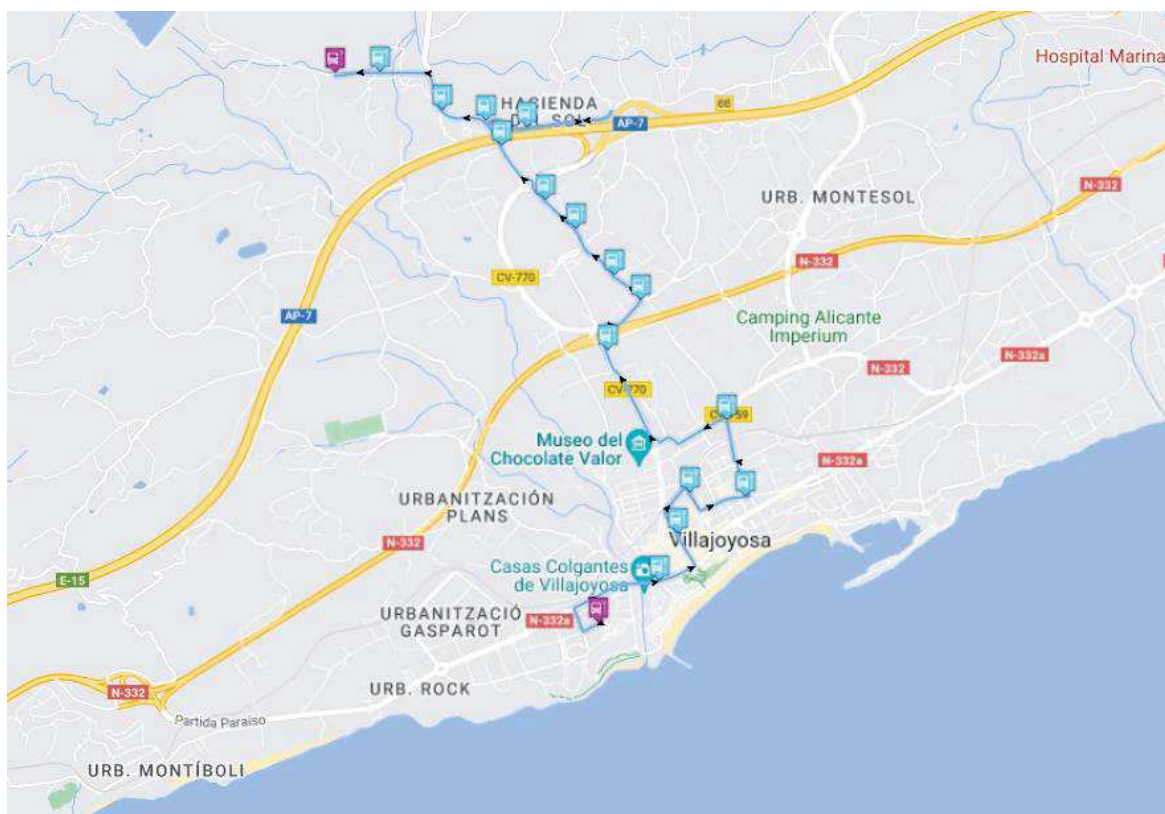

Información nuevos recorridos - Línea 21

Ida: Polideportivo - Solgarden - Ermita - Centro - Playa - C/ Alacant

Vuelta: C/ Alacant - Centro - Ermita - Solgarden - Polideportivo

Información nuevos recorridos - Línea 23

Ida: Tellerola - Centro - Cervantes - Sainvi - Hoteles

Vuelta: Hoteles - Sainvi - Cervantes - Centro - Playa - Almadrava